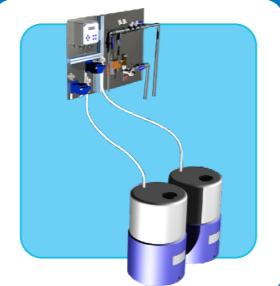

Geluidsreductie

Bespaar water

Bespaar energie en verbeter prestatie

Verbeter betrouwbaarheid

BCP automatische spuicntrole

Deeltjesafscheider

Wateragitatiesysteem

Verwarmingspakket

Pakket voor elektrische waterniveauregeling

Reinigingsluik

Aansluiting vergrote afloop

Uitblaasplenum

Pluimvermindersbatterij

Stand-by pomp

Afsluitklep